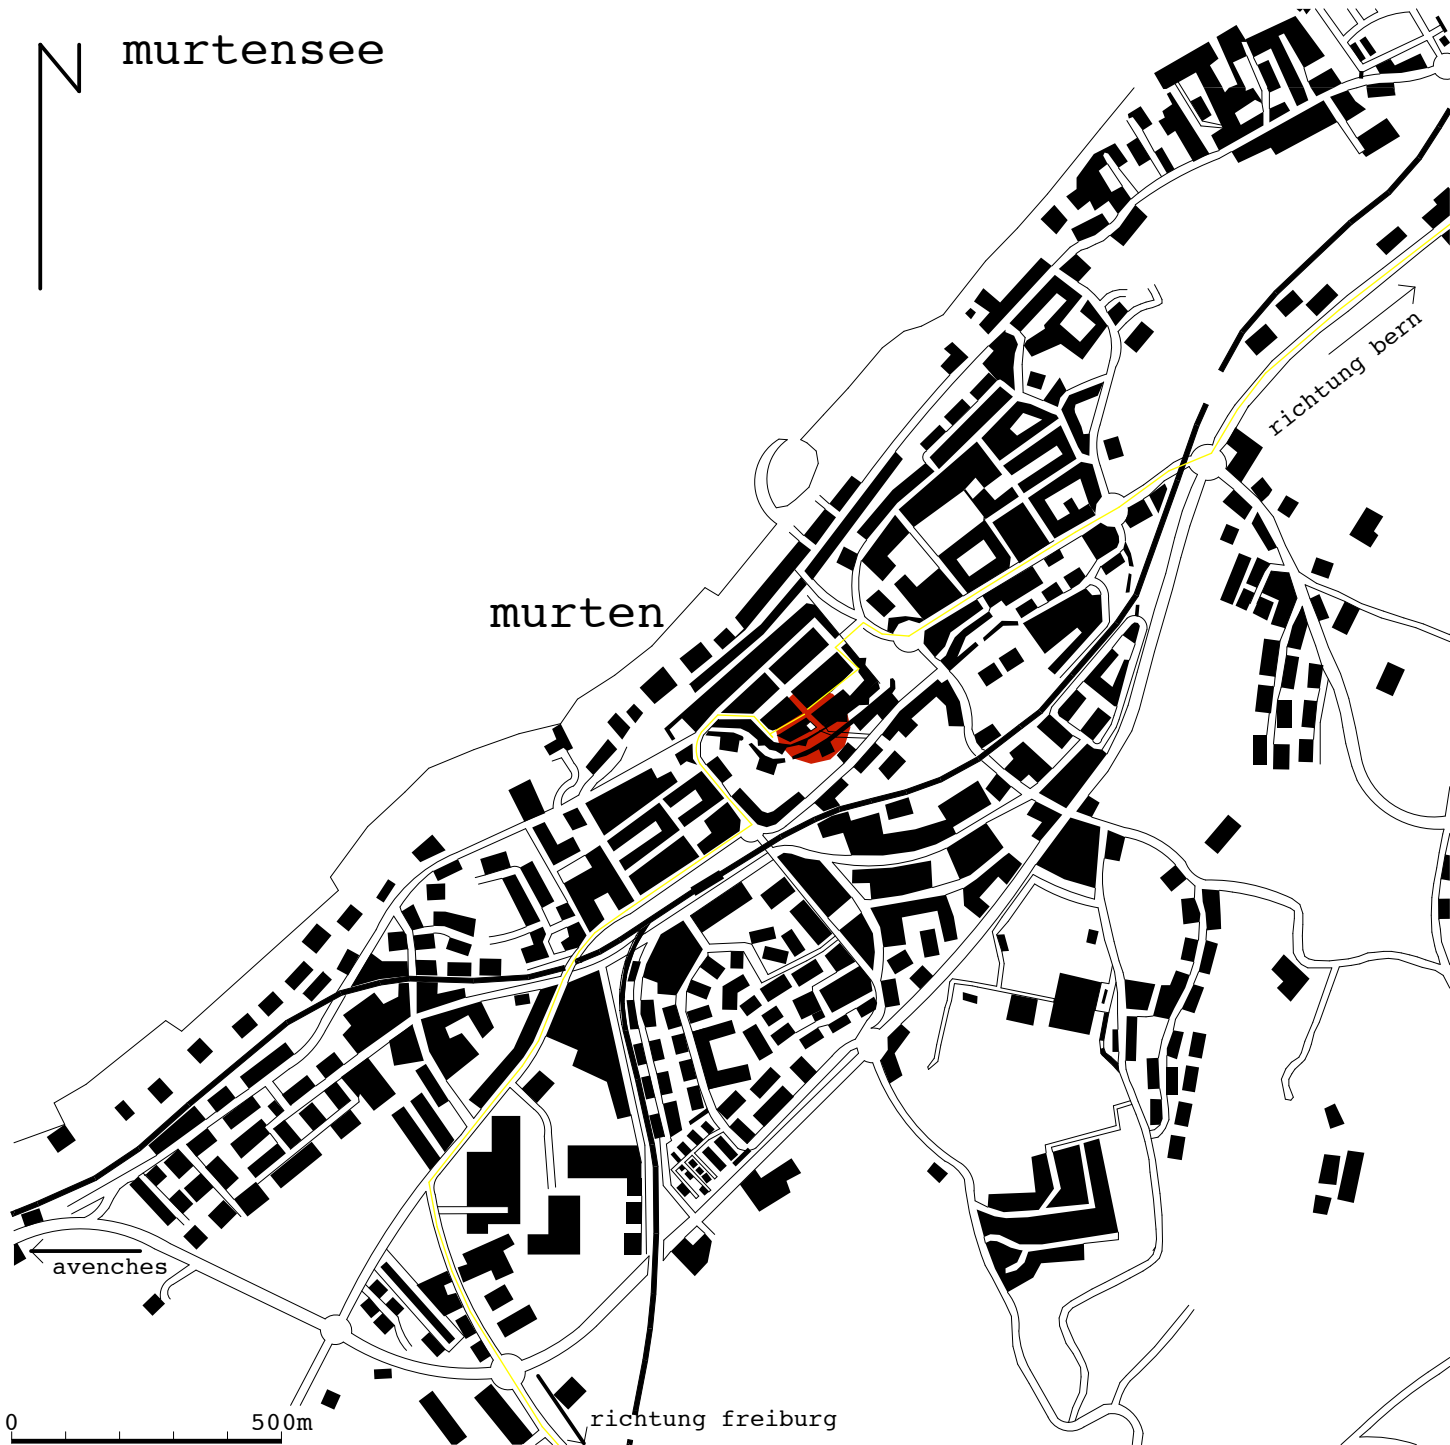

lageplan awerk

von bern

verlassen sie die autobahn bei der ausfahrt «murten» und folgen dem wegweiser richtung «murten». beim ersten kreisel nach der ausfahrt geradeaus richtung «murten». beim zweiten kreisel biegen sie rechts ab richtung altstadt. ein weiterer kreisel folgt, dort rechts und nach ca. 10m gleich wieder links, ins städtchen. im städtchen gleich nochmal nach links (einbahnstrasse), weiter bis zum le cinema feuerwehrmagazin n°1. unser büro ist im og des le cinema. dorthin gelangt man durch den hinter-eingang des gebäudes.

von freiburg

sie fahren die strasse freiburg richtung «murten». beim ersten kreisel fahren sie geradeaus. an der kreuzung rechts weiter geradeaus richtung bahnhof. am bahnhofkreisel rechts rauf beim coop vorbei richtung altstadt. der schlossgasse entlang bis in die schulgasse, weiter bis zum le cinema feuerwehrmagazin n°1. unser büro ist im og des le cinema dorthin gelangt man durch den hinter-eingang des gebäudes.